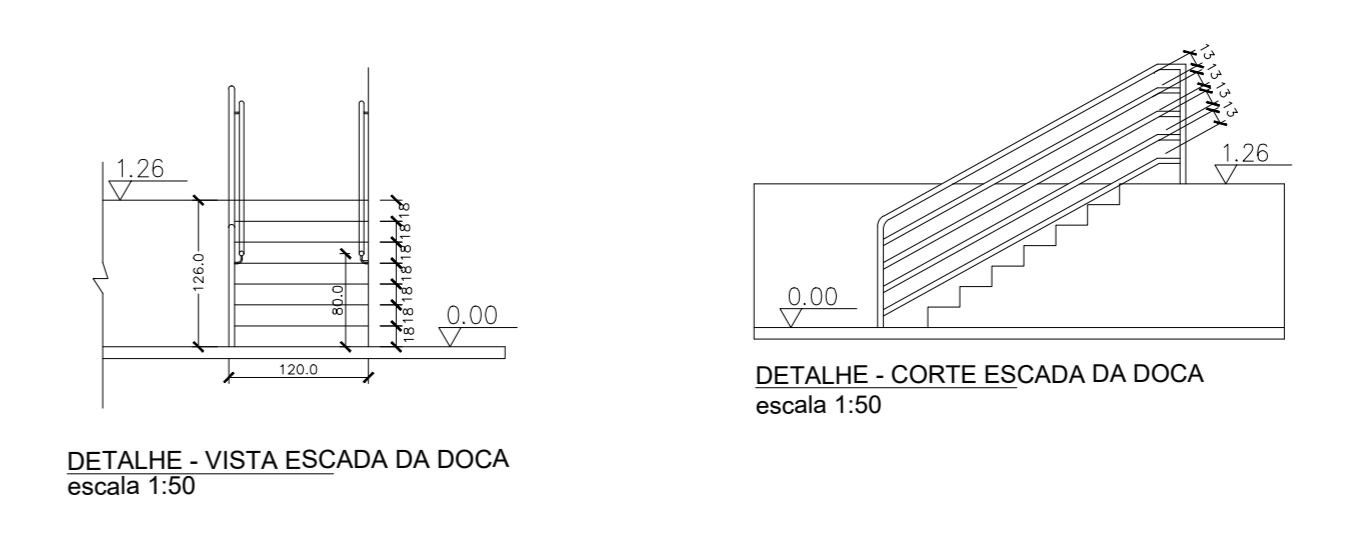

UniRV
Universidade de Rio Verde

TIPO: INSTITUCIONAL

PROJ: UNIRV - UNIVERSIDADE DE RIO VERDE

PROJETO: PROJETO ARQUITETÔNICO

ENDEREÇO: Faculdade Fontes do Sabão, Campus Universitário, zona urbana CEP 75901-970 - Rio Verde - GO

SITUAÇÃO: 2014-2014

DATA: 04/02/2014

LEGENDA PARA TODOS OS FOLHOS: A aprovação deste projeto não implica no reconhecimento, pela Prefeitura Municipal, do direito de propriedade do terreno.

ÁREAS	M²
ÁREA TOTAL	20.000,00
ÁREA ÚTIL	60,00

CONTÉM: PROJETO ARQUITETÔNICO E DETALHES

APROVADO