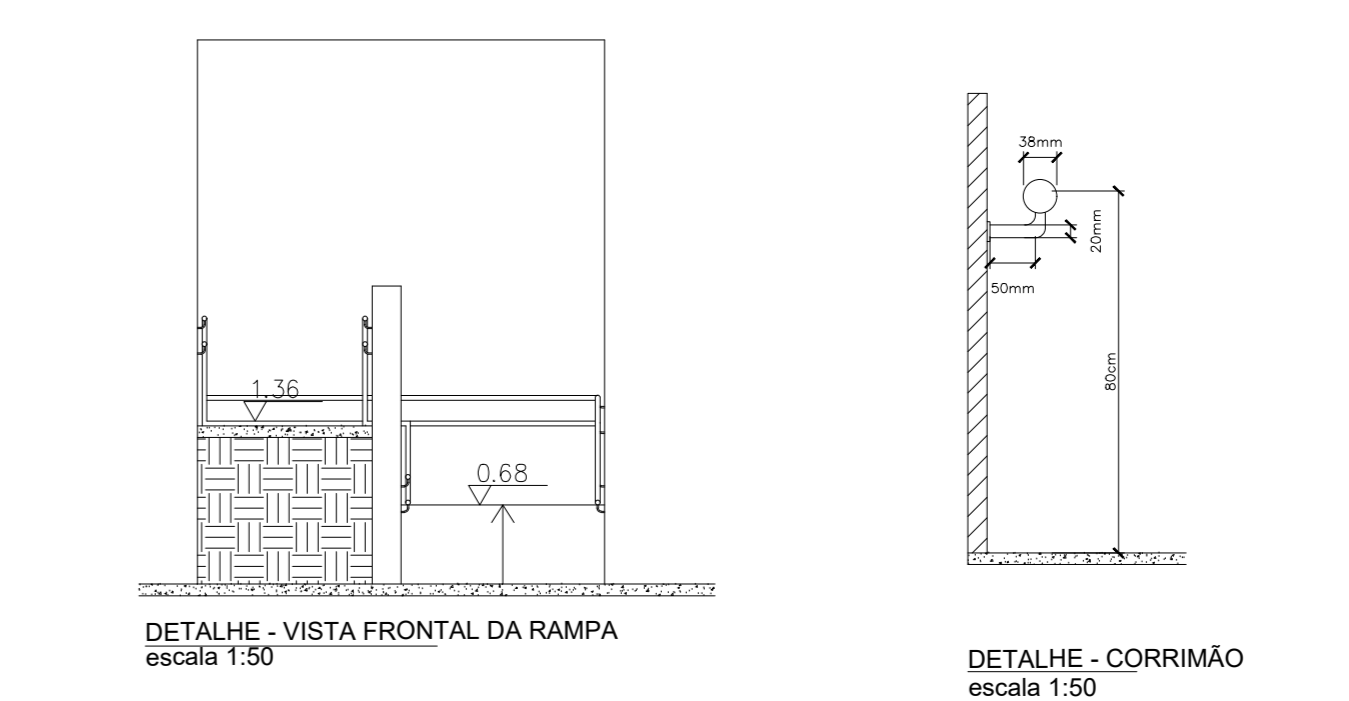

UniRV
Universidade de Rio Verde

TIPO: INSTITUCIONAL

PROJ: UNIRV - UNIVERSIDADE DE RIO VERDE

PROJETO: PROJETO ARQUITETÔNICO

ENDEREÇO: Faculdade Fontes do Sabão, Campus Universitário, zona urbana CEP 75901-970 - Rio Verde - GO

SITUAÇÃO: 2014-2014

DATA: 04/02/2014

LEGENDA PARA TODOS OS FOLHOS: A aprovação deste projeto não implica no reconhecimento, pela Prefeitura Municipal, do direito de propriedade do terreno.

ÁREAS	M²
ÁREA TOTAL	20.000,00
ÁREA ÚTIL	60,00

CONTÉM: PROJETO ARQUITETÔNICO E DETALHES

APROVADO