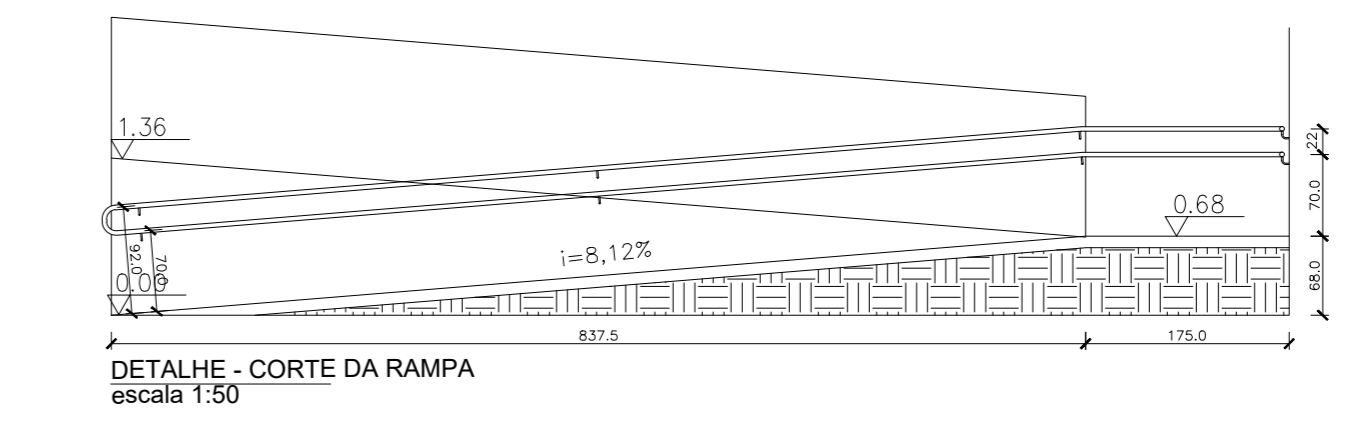

UniRV
Universidade de Rio Verde

TIPO: INSTITUCIONAL

PROJ: UNIRV - UNIVERSIDADE DE RIO VERDE

PROJETO: PROJETO ARQUITETÔNICO

ENDEREÇO: Faculdade Fontes do Sabão, Campus Universitário, zona urbana CEP 75901-970 - Rio Verde - GO

SITUAÇÃO: 2014-2014

DATA: 04/02/2014

LEGENDA PARA TODOS OS FOLHOS: A aprovação deste projeto não implica no reconhecimento, pela Prefeitura Municipal, do direito de propriedade do terreno.

ÁREAS	M²
ÁREA TOTAL	20.000,00
ÁREA ÚTIL	60,00

CONTÉM: PROJETO ARQUITETÔNICO E DETALHES

APROVADO