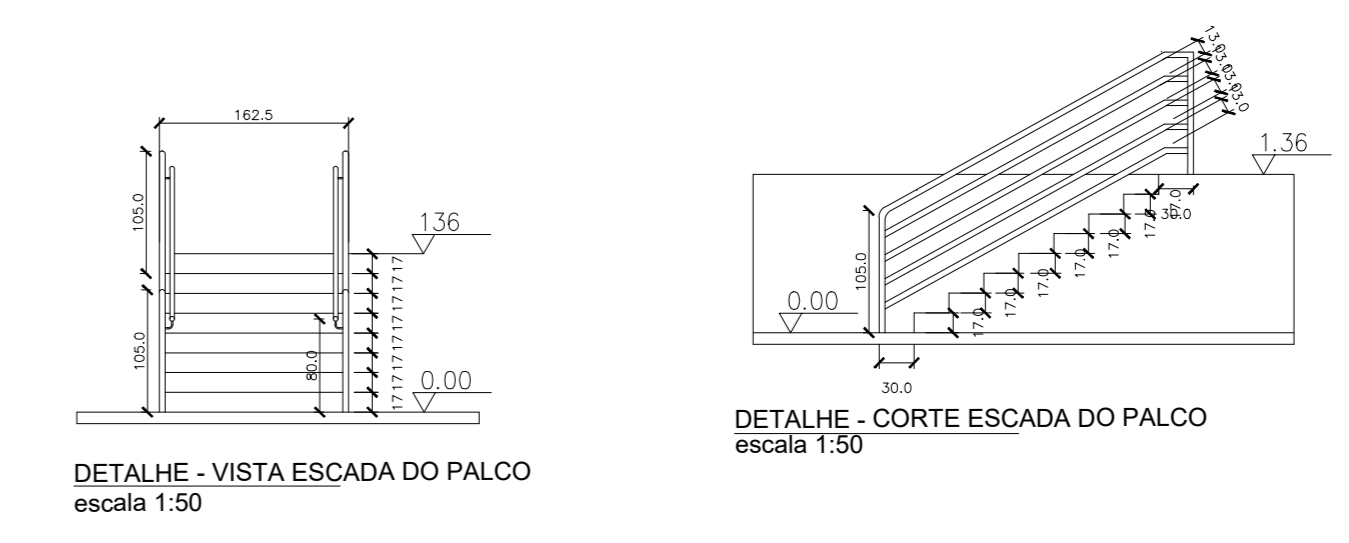

UniRV
Universidade de Rio Verde

TIPO: INSTITUCIONAL

PROJ: UNIRV - UNIVERSIDADE DE RIO VERDE

PROJETO: PROJETO ARQUITETÔNICO

ENDEREÇO: Faculdade Fontes do Sabão, Campus Universitário, zona urbana CEP 75901-970 - Rio Verde - GO

SITUAÇÃO: 2014-2014

DATA: 04/02/2014

LEGENDA PARA TODOS OS FOLHOS: A aprovação deste projeto não implica no reconhecimento, pela Prefeitura Municipal, do direito de propriedade do terreno.

ÁREAS	M²
ÁREA TOTAL	20.000,00
ÁREA ÚTIL	60,00

CONTÉM: PROJETO ARQUITETÔNICO E DETALHES

APROVADO