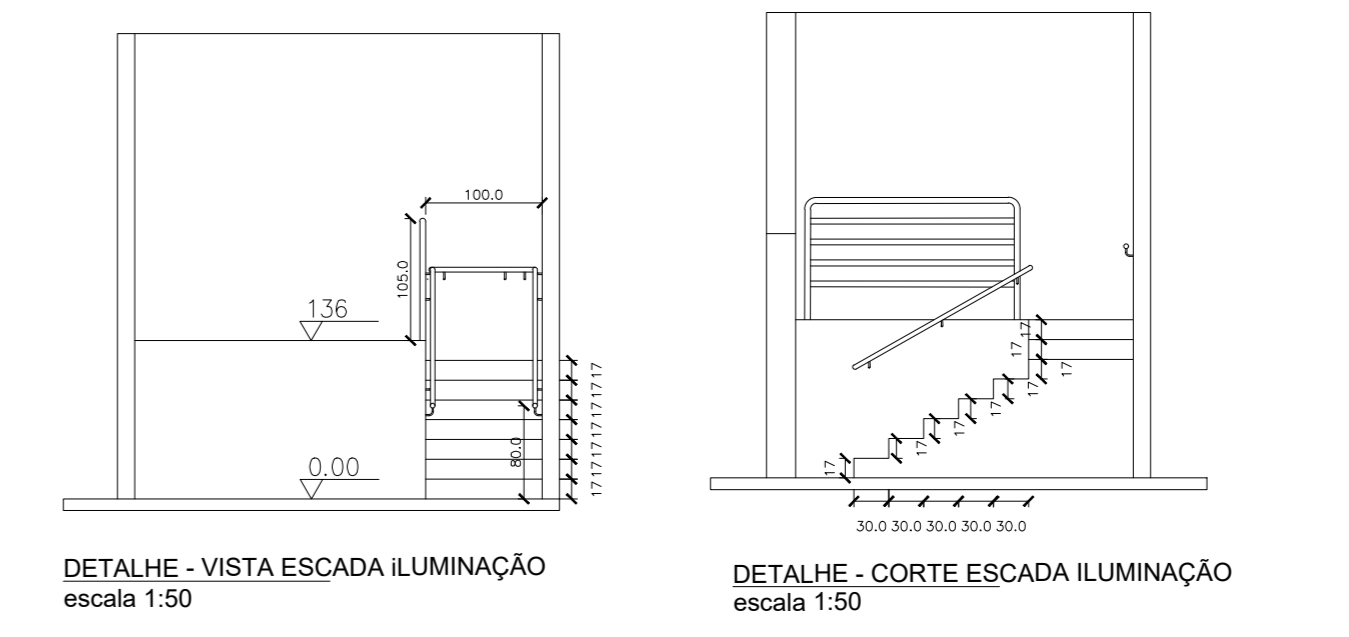

UniRV
Universidade de Rio Verde

TIPO: INSTITUCIONAL

PROJ: UNIRV - UNIVERSIDADE DE RIO VERDE

PROJETO: PROJETO ARQUITETÔNICO

ENDEREÇO: Faculdade Fontes do Sabão, Campus Universitário, zona urbana CEP 75901-970 - Rio Verde - GO

SITUAÇÃO: 2014-2014

DATA: 04/02/2014

LEGENDA PARA TODOS OS FOLHOS: A aprovação deste projeto não implica no reconhecimento, pela Prefeitura Municipal, do direito de propriedade do terreno.

ÁREAS	M²
ÁREA TOTAL	20.000,00
ÁREA ÚTIL	60,00

CONTÉM: PROJETO ARQUITETÔNICO E DETALHES

APROVADO