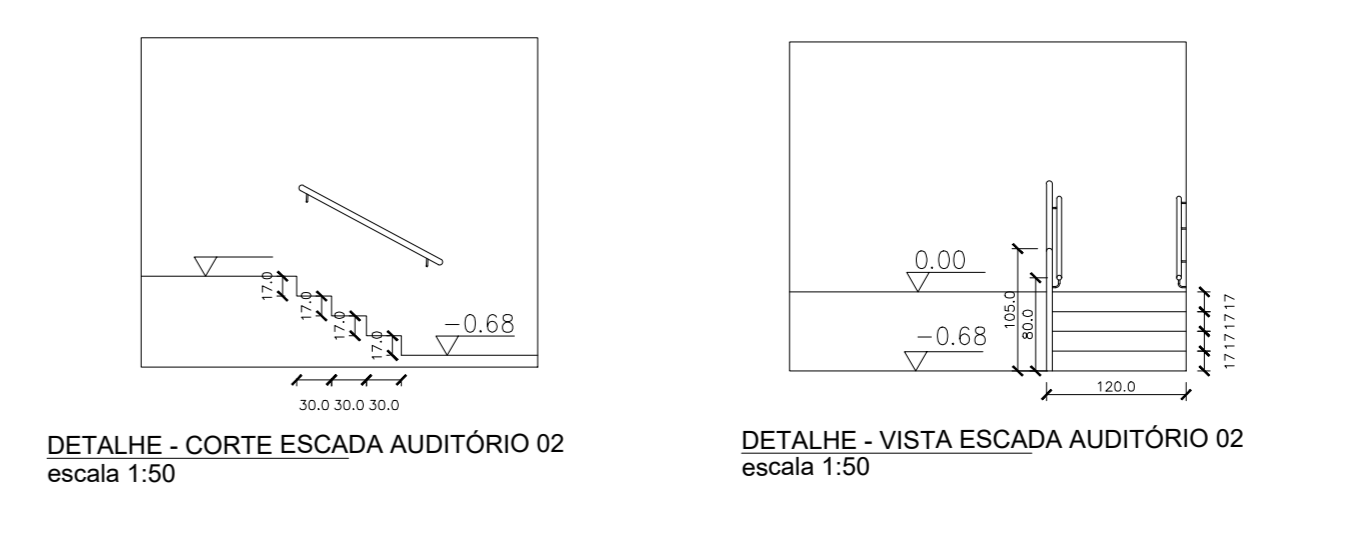

UniRV
Universidade de Rio Verde

TIPO: INSTITUCIONAL

PROJ: UNIRV - UNIVERSIDADE DE RIO VERDE

PROJETO: PROJETO ARQUITETÔNICO

ENDEREÇO: Faculdade Fontes do Sabão, Campus Universitário, zona urbana CEP 75901-970 - Rio Verde - GO

SITUAÇÃO: 2014-2014

DATA: 04/02/2014

LEGENDA PARA TODOS OS FOLHOS: A aprovação deste projeto não implica no reconhecimento, pela Prefeitura Municipal, do direito de propriedade do terreno.

ÁREAS	M²
ÁREA TOTAL	20.000,00
ÁREA ÚTIL	60,00

CONTÉM: PROJETO ARQUITETÔNICO E DETALHES

APROVADO