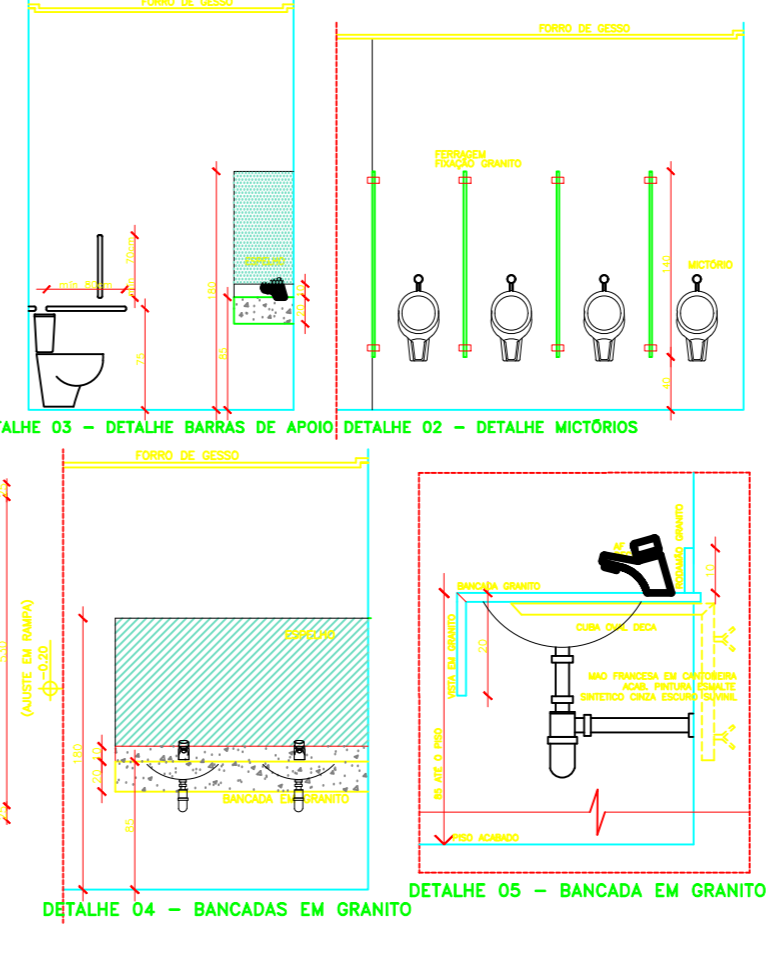

UniRV
Universidade de Rio Verde

TIPO: INSTITUCIONAL

PROJ: UNIRV - UNIVERSIDADE DE RIO VERDE

PROJETO: PROJETO ARQUITETÔNICO

ENDEREÇO: Faculdade Fontes do Sabão, Campus Universitário, zona urbana CEP 75901-970 - Rio Verde - GO

SITUAÇÃO: 2014-2014

DATA: 04/02/2014

LEGENDA PARA TODOS OS FOLHOS: A aprovação deste projeto não implica no reconhecimento, pela Prefeitura Municipal, do direito de propriedade do terreno.

ÁREAS	M²
ÁREA TOTAL	20.000,00
ÁREA ÚTIL	60,00

CONTÉM: PROJETO ARQUITETÔNICO E DETALHES

APROVADO